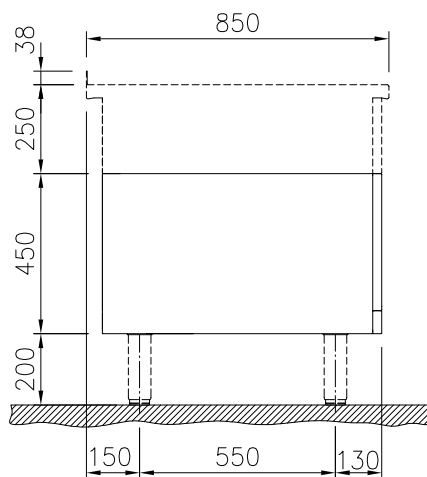

### Övriga Tillbehör

- Rostfri frontsockel, 600mm lång, höjd = 200 mm PNC 912632
- Rostfri sidosockel, höger o vänster, installation mot vägg, 850mm djup, höjd = 200 mm PNC 912659
- Rostfri sidosockel, höger o vänster, rygg-mot-rygg, 1700mm djup, höjd = 200 mm PNC 912662
- Rostfri sidopanel (12mm), 850x700mm, höger sida, för enhet med högbakkant PNC 913003
- Rostfri sidopanel (12mm), 850x700mm, vänster sida, för enhet med högbakkant PNC 913004
- Hylla TL80/85/90 en sida +TL80 två sidor skåpbredd 340 PNC 913233
- Sidoförstärkt panel endast i kombination med sidohylla, mot vägginstallationer, höger PNC 913261
- Sidoförstärkt panel endast i kombination med sidohylla, för mot vägginstallation, vänster PNC 913262
- Hyllfixering (gejderstege) PNC 913279

Front

Sida

Topp

**Viktig information**

Yttermått, bredd	
588578 (MB1BCAFOOO)	600 mm
Yttermått, djup	850 mm
Yttermått, höjd	450 mm
Skåputrymmets invändiga dimensioner (bredd):	340 mm
Skåputrymmets invändiga dimensioner (höjd):	330 mm
Skåputrymmets invändiga dimensioner (djup):	740 mm
Nettovikt:	19 kg