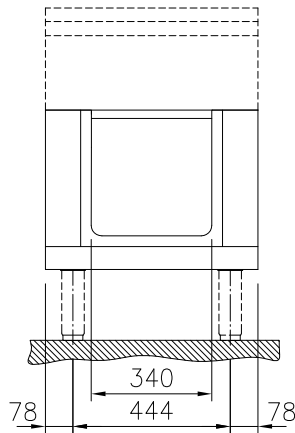

#### Pos.

600 mm brett öppet underskåp för förvaring av kastruller, stekpannor, plåtar. Med hygien design och rundade kanter. Enheten är konstruerad enligt DIN 18860\_2 med 70 mm indragen sockel. Tillverkad i en robust ramkonstruktion i 2 mm och 3 mm i 1.4301 (AISI 304). 2 mm arbetsyta i 1.4301 (AISI 304). Släta arbetsytor som är enkla att rengöra. THERMODUL-anslutningssystem ger arbetsytor med minimala skarvar som gör att fett och smuts inte kan tränga ner mellan enheterna. Det öppna underskåpet rymmer GN 1/1-kantiner. IPX5 kapslingsklass.

Front

Sida

Topp

**Viktig information**

Yttermått, bredd	
588578 (MB1BCAFOOO)	600 mm
Yttermått, djup	850 mm
Yttermått, höjd	450 mm
Skåputrymmets invändiga dimensioner (bredd):	340 mm
Skåputrymmets invändiga dimensioner (höjd):	330 mm
Skåputrymmets invändiga dimensioner (djup):	740 mm
Nettovikt:	19 kg