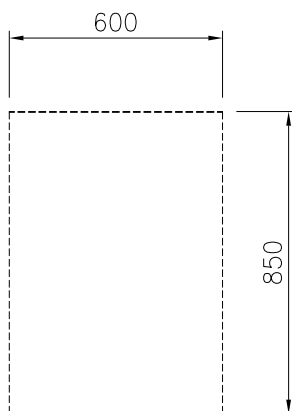

### Övriga Tillbehör

- Rostfri frontsockel, 600mm lång, höjd = 200 mm PNC 912632
- Rostfri sidosockel, höger o vänster, installation mot vägg, 850mm djup, höjd = 200 mm PNC 912659
- Rostfri sidosockel, höger o vänster, rygg-mot-rygg, 1700mm djup, höjd = 200 mm PNC 912662
- Rostfri sidopanel (12mm), 850x700mm, höger sida, för enhet med högbakkant PNC 913003
- Rostfri sidopanel (12mm), 850x700mm, vänster sida, för enhet med högbakkant PNC 913004
- Hylla TL80/85/90 en sida +TL80 två sidor skåpbredd 340 PNC 913233
- Sidoförstärkt panel endast i kombination med sidohylla, mot vägginstallationer, höger PNC 913261
- Sidoförstärkt panel endast i kombination med sidohylla, för mot vägginstallation, vänster PNC 913262
- Hyllfixering (gejderstege) PNC 913279

Front

Sida

Topp

**Viktig information**

Yttermått, bredd	
588578 (MB1BCAFOOO)	600 mm
Yttermått, djup	850 mm
Yttermått, höjd	450 mm
Skåputrymmets invändiga dimensioner (bredd):	340 mm
Skåputrymmets invändiga dimensioner (höjd):	330 mm
Skåputrymmets invändiga dimensioner (djup):	740 mm
Nettovikt:	19 kg